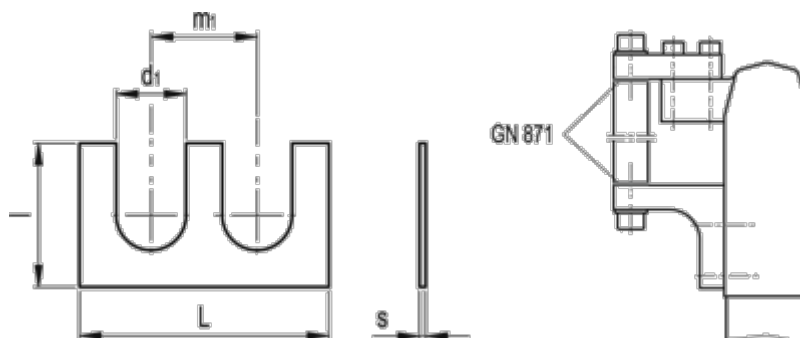

Data Sheet

Article number: 201016040

Description: E+G Levelling shims GN 871-50

Measures

d_1 = 13.2

l = 20

L = 50

m_1 = 30

s = 0,1 / 0,2 / 0,3 / 0,5 / 1

Weight (g) = 9